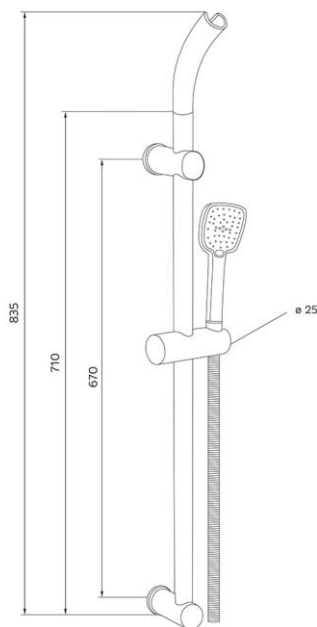

Technický list a návod

Výrobek: Sprchová souprava, třípolohová sprcha, šedostříbrná hadice, horní držák

Kód: CB900F

Distributor: MSO Trade a.s., Hodonín, CZ

Popis: Sprchová souprava se vyznačuje moderním designem, vysokou variabilitou a především umožňuje téměř libovolnou kombinaci s příslušenstvím sprchového programu. Sprchový set obsahuje ruční sprchovou hlavici s třemi polohami, stavitelný držák, horní držák, záslepku a šedostříbrnou hadici o délce 150 cm. Hadice se montuje mezi baterii a sprchovou hlavici.

Materiál jednotlivých dílů: nerez/plast/chrom

Rozměr hlavice: ø 12x12 cm

Funkce sprchy:

- fast clean: systém snadného očištění od usazenin vodního kamene
- water saver: systém pro úsporu vody při sprchování
- anti-twist: systém proti překroucení hadice
- spray

Nákres:

Obrázek:

Návod: Balení obsahuje dva šrouby. Delším šroubem přišroubujte tyč se spodním držákem do stěny. Kratším šroubem přišroubujte horní, výškově stavitelný, držák v potřebné výšce.

Upozornění: Pro těsnění závitů doporučujeme použít pouze tyto těsnící materiály: teflonová páska, těsnící vlákno typu LOCTITE nebo těsnící tmel. Ostatní těsnící materiály nejsou pro tento typ výrobků přípustné.